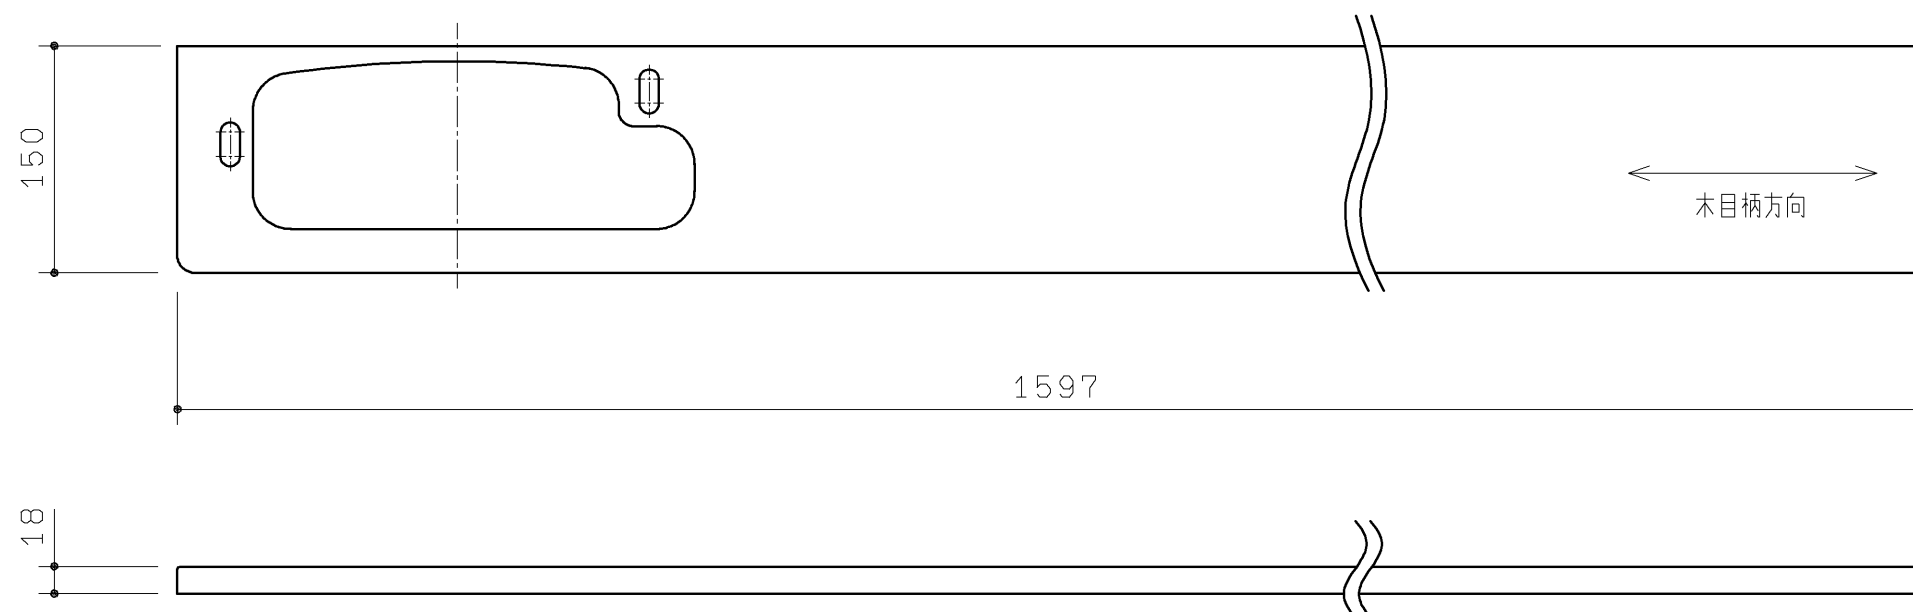

材質：木質+シート貼り

|             |          |      |                |                 |
|-------------|----------|------|----------------|-----------------|
| <b>TOTO</b> |          | 第三角法 | 単位<br>mm       | 名称<br>カウンター     |
| 製図<br>齊田    | 検図<br>武藤 | 中尾   | 日付<br>19.12.02 | 尺度<br>1:5       |
| 備考          |          |      |                | 品番<br>UGKR02DL# |
|             |          |      |                | 図番              |